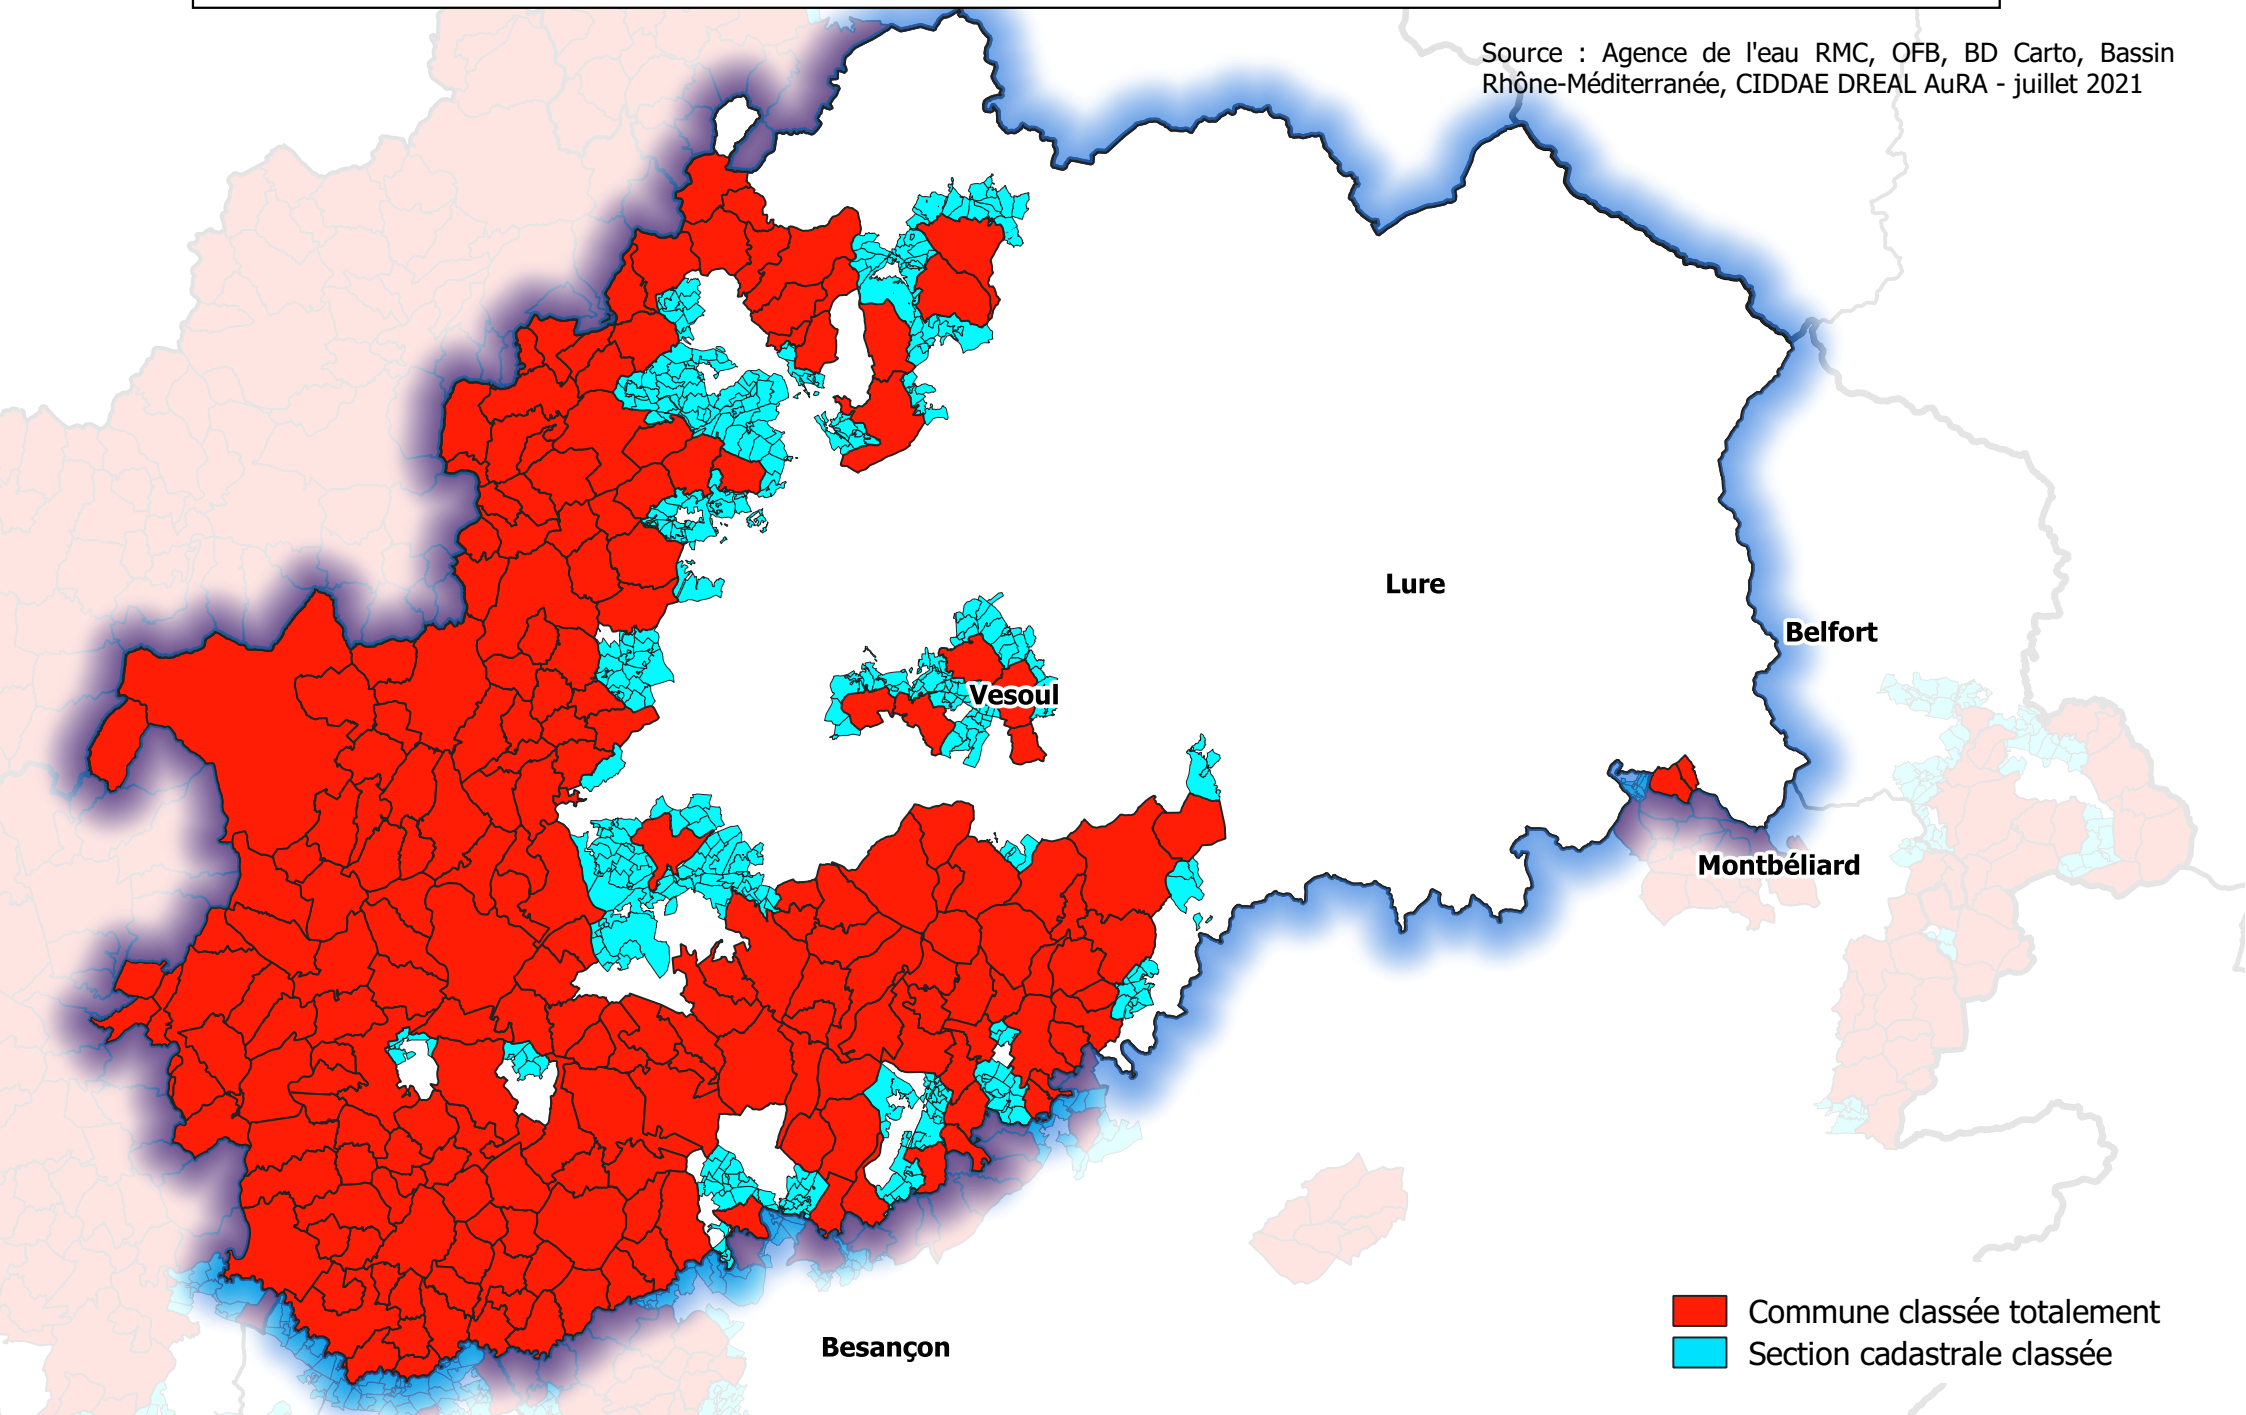

# Classement zones vulnérables 2021 - Bassin Rhône-Méditerranée Département de Haute-Saône (70)

Source : Agence de l'eau RMC, OFB, BD Carto, Bassin Rhône-Méditerranée, CIDDAE DREAL AuRA - juillet 2021

- Commune classée totalement
- Section cadastrale classée